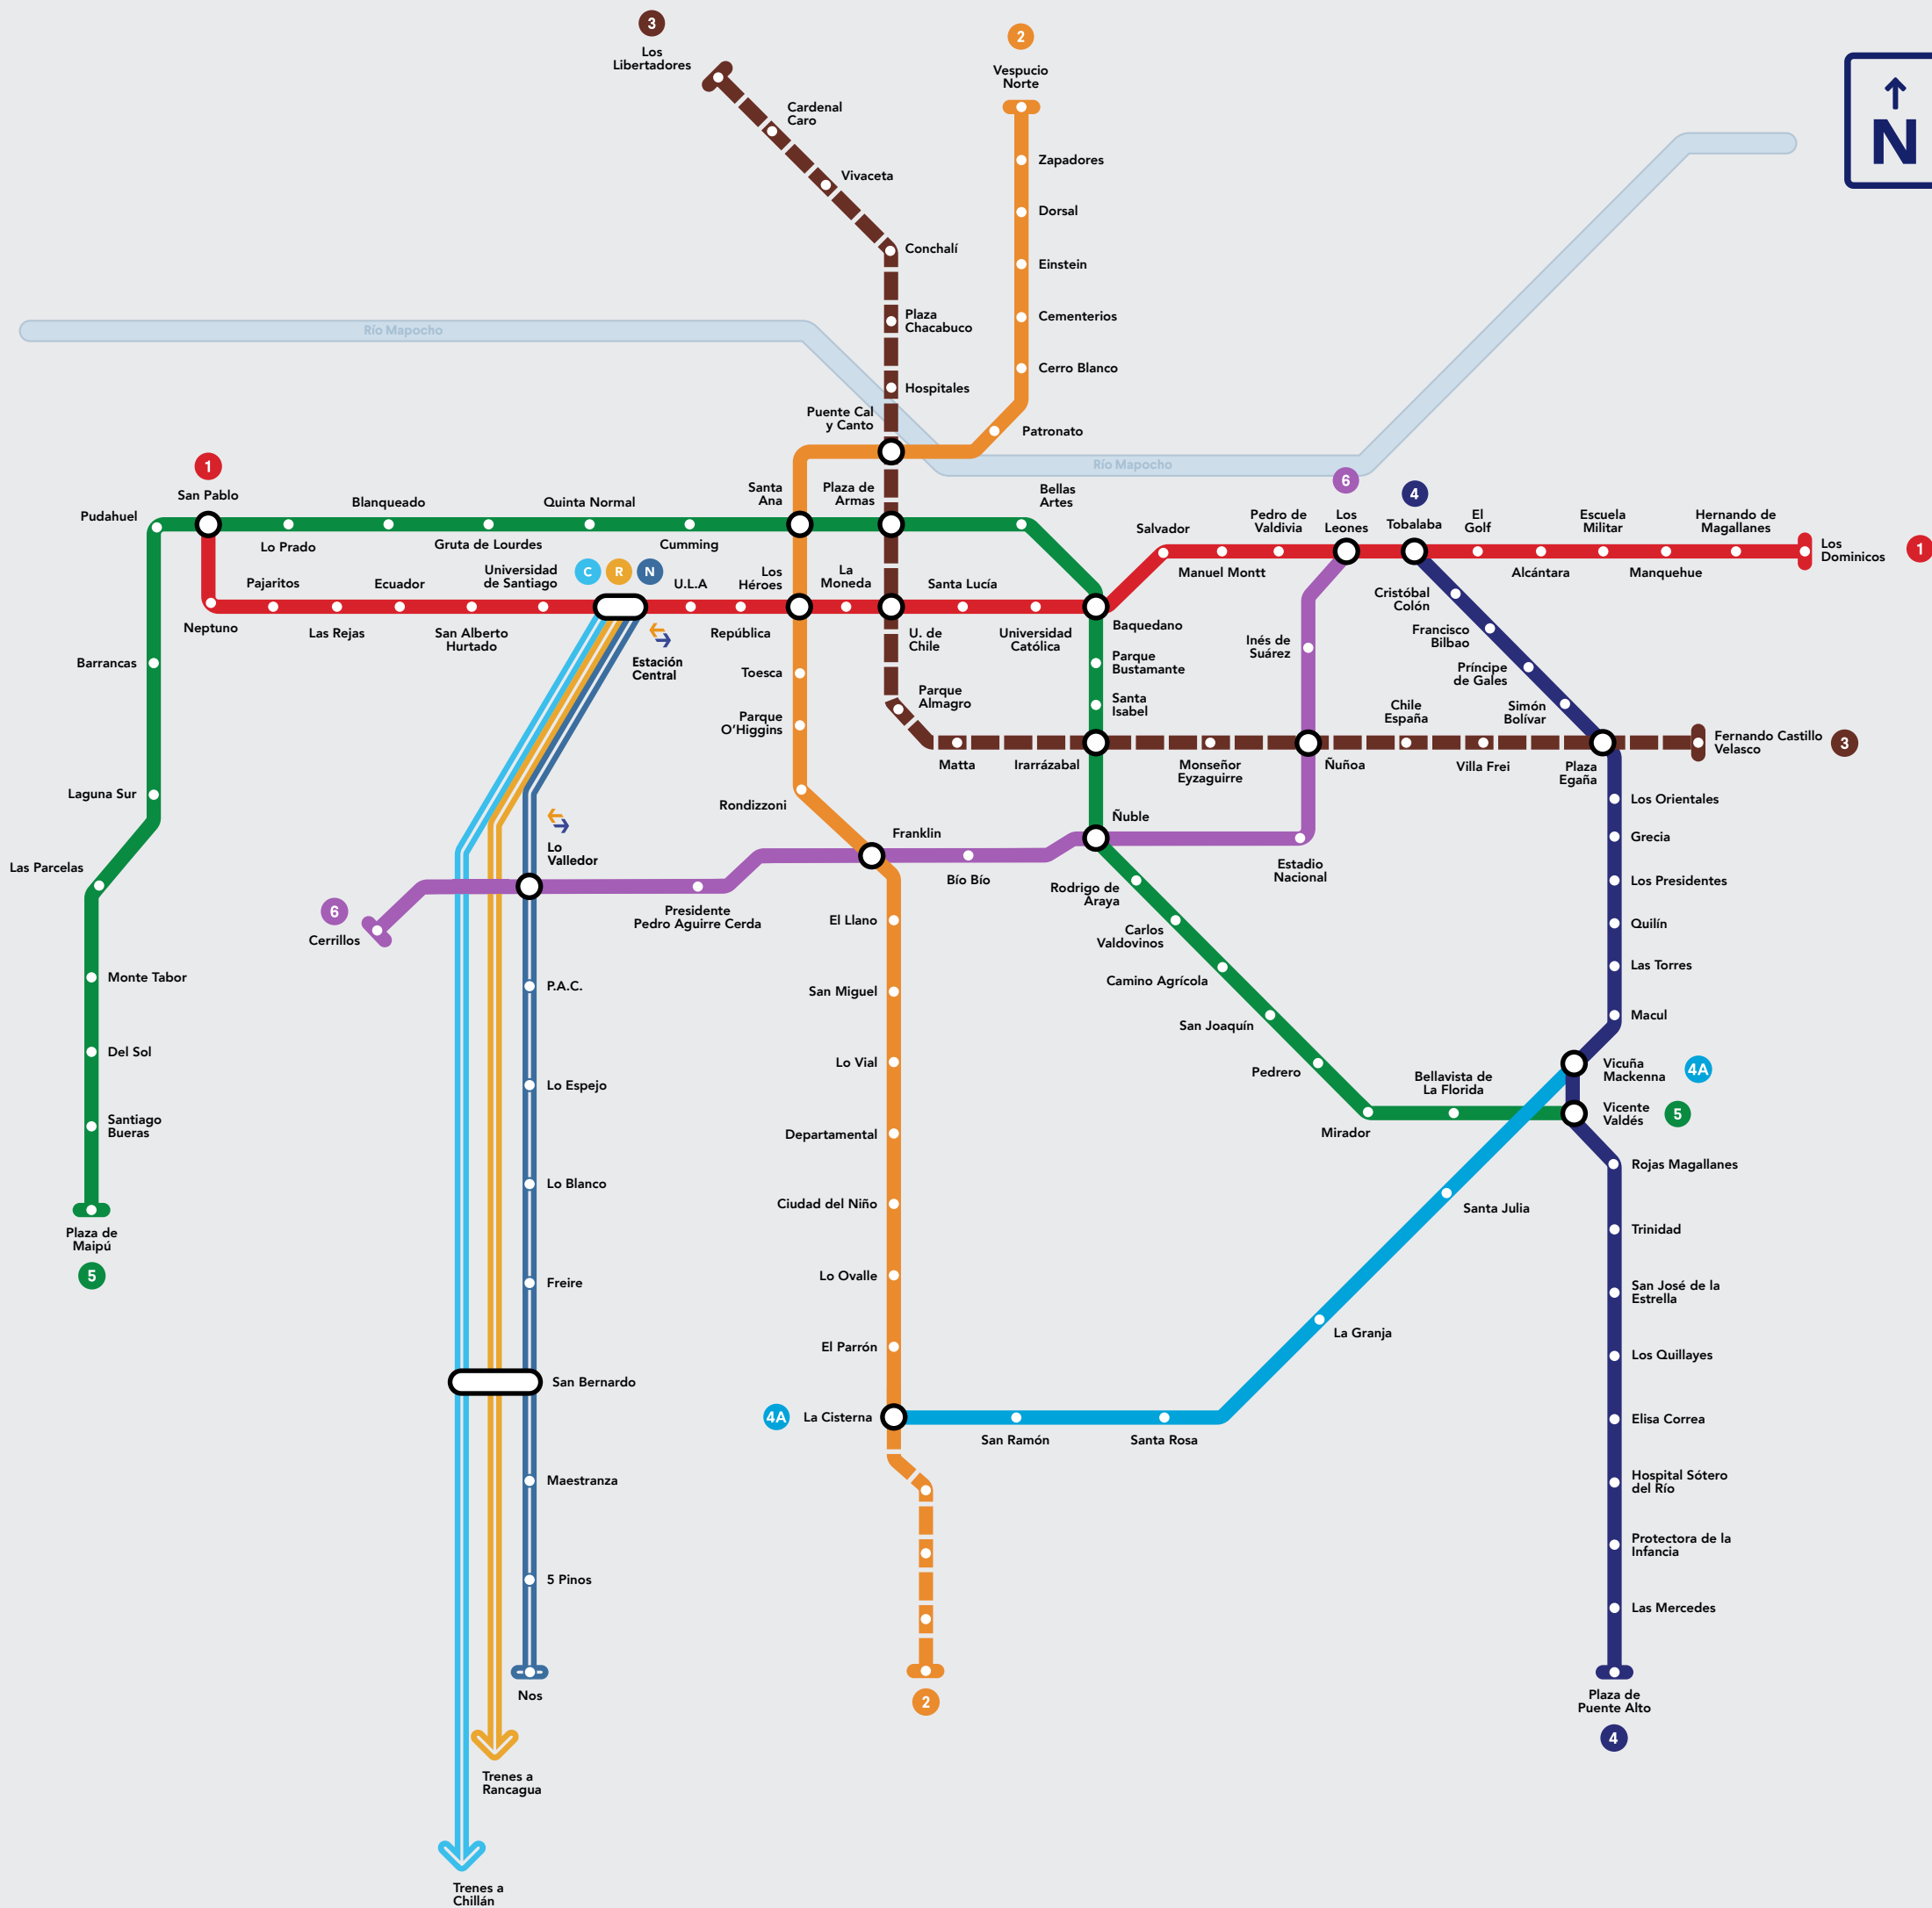

Plano de Red Metro + EFE Metro and Rail Network

Simbología Symbols

- 1 San Pablo - Los Dominicos
- 2 La Cisterna - Vespucio Norte
- 3 Los Libertadores - Fernando Castillo Velasco
Actualmente en construcción. Apertura proyectada Segundo Semestre 2018
- 4 Plaza de Puente Alto - Tobalaba
- 4A La Cisterna - Vicuña Mackenna
- 5 Plaza de Maipú - Vicente Valdés
- 6 Cerrillos - Los Leones

Red de Ferrocarriles del Estado

National Rail Network

- N Estación Central (Alameda) - Nos
- R Estación Central (Alameda) - Rancagua
- C Estación Central (Alameda) - Chillán
- Combinación entre Líneas de Metro
Interchange Station
- ↔ Combinación con Ferrocarriles del Estado
National Rail

- @metrodesantiago
- @trencentral
- Metro de Santiago - Chile
- TrenCentral
- Emergencia 133
In case of emergency call 133

Datos actualizados a noviembre 2017

Mapa creado voluntariamente por José Ureña. Ni Metro S.A. ni la Empresa de Ferrocarriles del Estado (o sus filiales) tuvieron participación alguna en su diseño. Ante cualquier inquietud o discordancia favor contactarme a hola@eljoseurena.com.